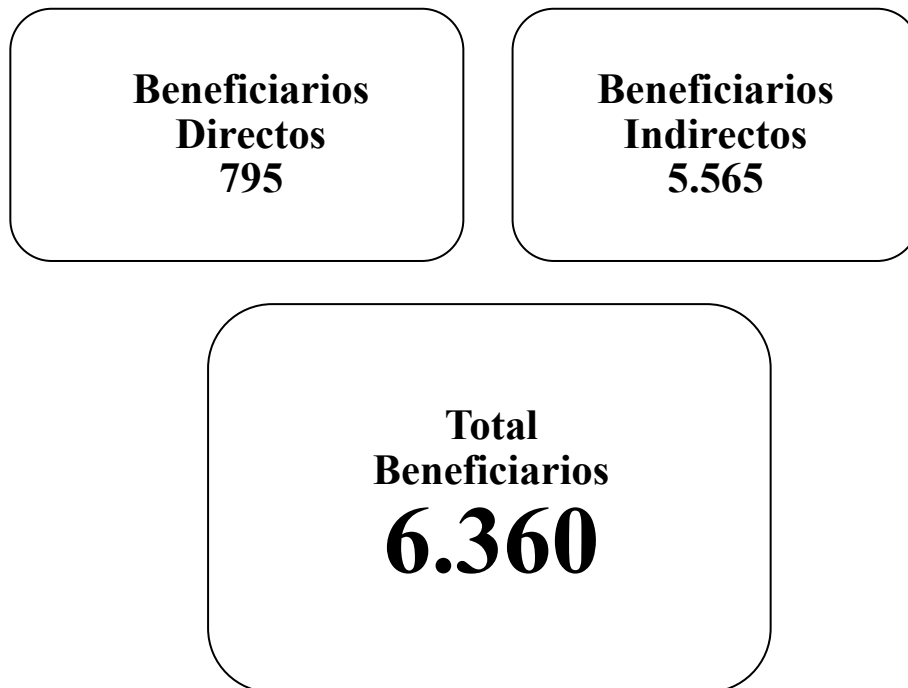

Memoria 2021

Nuestros resultados

Personas beneficiadas por nuestra labor

La disminución en el número de beneficiarios no obedece a una mejora de la situación de los mismos, sino a una mayor y más compleja supervisión de la situación de los mismos. Cuantos más documentos nos exigen que exijamos, menos personas pueden reunirlos. El efecto de la burocracia.